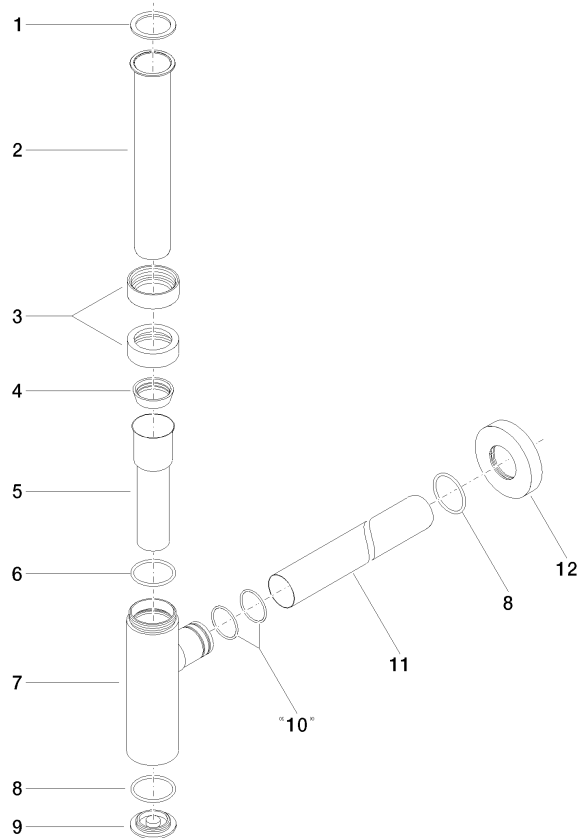

10 060 970

• rosetta Ø 70 mm

Compatibile con: LULU, TARA, LISSÉ, VAIA, META

	Champagne spazzolato (Oro 22k)	10 060 970-46
	Cromato	10 060 970-00
	Platinato spazzolato	10 060 970-06
	Platinato	10 060 970-08
	Ottone (Oro 23k)	10 060 970-09
	Dark Chrome	10 060 970-19
	Light Gold	10 060 970-26
	Light Gold spazzolato	10 060 970-27
	Ottone spazzolato (Oro 23k)	10 060 970-28
	Nero opaco	10 060 970-33
	Bronzo spazzolato	10 060 970-42
	Champagne (Oro 22k)	10 060 970-47
	Cromo spazzolato	10 060 970-93
	Dark Platinum spazzolato	10 060 970-99

10 060 970

mm [inches]

10 060 970

Parts for other finishes can be found here: Cromato

Elenco delle parti di ricambio

N.	Codice articolo	Denominazione	Quantità necessaria	Tempo di produzione
1	09 14 20 060 90	guarnizione	1	2
2	09 28 23 007-46	tubo	1	30
3	09 23 30 022-46	dado	2	30
4	09 14 03 015 90	guarnizione	1	2
5	09 28 23 019-46	tubo	1	-
Il pezzo di ricambio non può più essere ordinato, si prega di ordinare l'articolo sostitutivo				
6	09 14 10 149 90	guarnizione	1	2
7	04 11 01 045 00-46	scatola	1	30
8	09 14 10 148 90	guarnizione	2	2
9	09 21 02 004-46	coperchio	1	30
10	09 14 10 112 90	guarnizione	2	2
11	09 28 23 018-46	tubo	1	30
12	09 27 20 060-46	rosetta	1	30